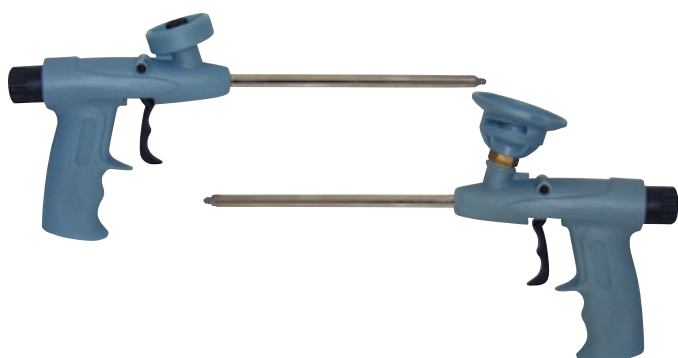

COMPACT GUN

Polu-profesionalni pištolj za poliuretansku pjenu u aerosolu.

109953	1 kom.	5411183039643
110226	1 kom.	5411183040120

APLIKACIJSKI PROFESIONAL PIŠTOLJ

Aplikacijski profesionalni pištolj za pojedinačne kartuše (lako kontroliranje izlaženja silikona ili brtvila).